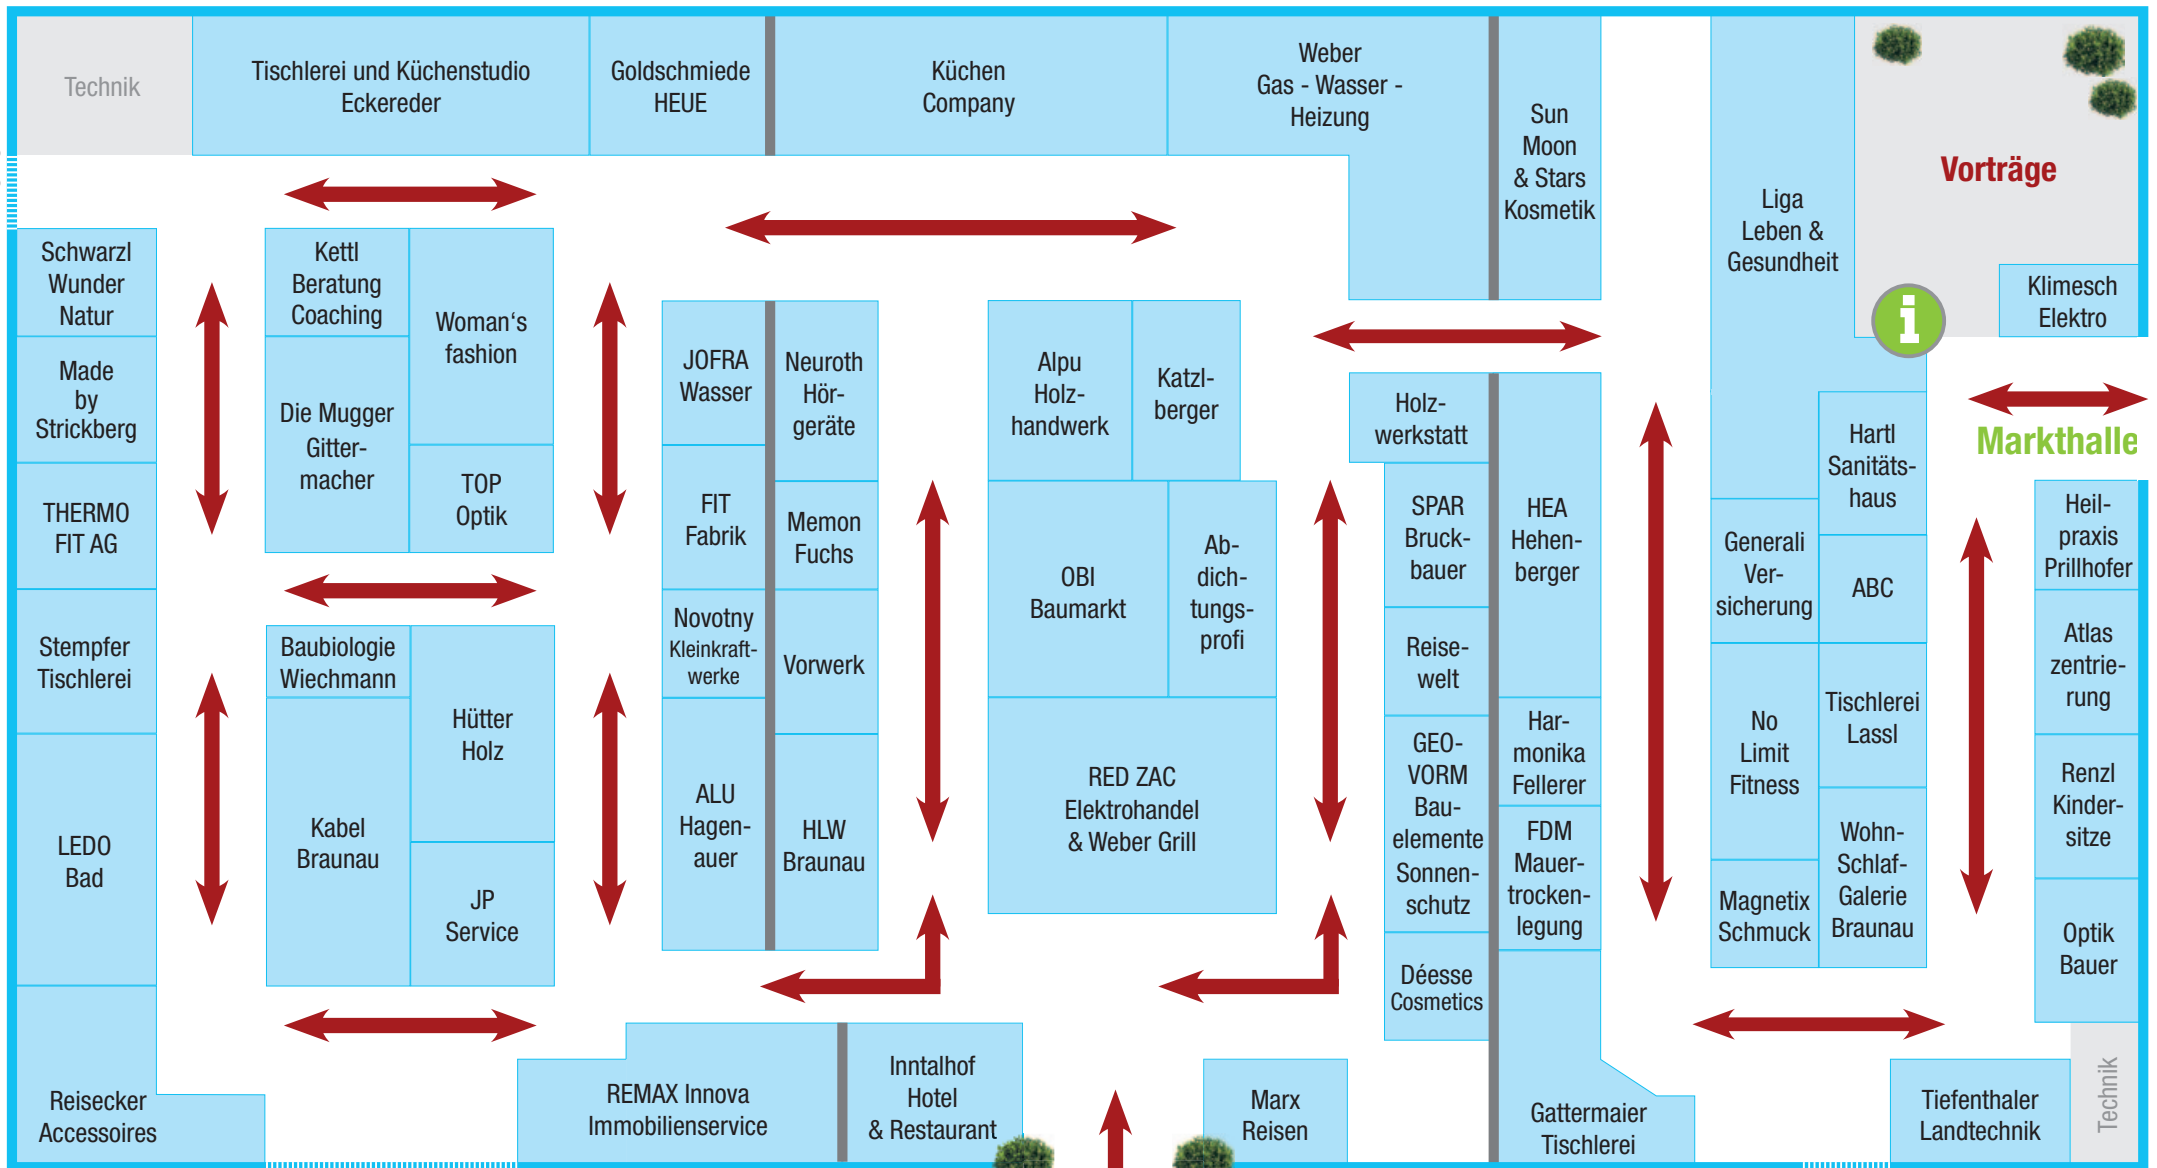

Halle 1

Halle 2

Halle 3

Notausgang

Notausgang

Notausgang

Eingang

KOSTENLOS
PARKEN AM
MESSEGELÄNDE

Markthalle · Kulinarium

Notausgang

Lager

Lager

Schank

Zeiler
Gastronomie

Schiller
Cafeteria

Gratzl
Putzbedarf

K. Csaba
Wurstspez.

Raschhofer
Bier

Halle 3 ↔ Markthalle

Lazarte
Empanadas

Wasser

WC
Herren

Waschraum
Herren

Waschraum
Damen

OÖN

Anitas
Alm-
wagerl

Bühne

Bauern-
Markt

Schmidt
Autoschau

Reibersdorfer
Autoschau

Eingang

KOSTENLOS
PARKEN AM
MESSEGELÄNDE